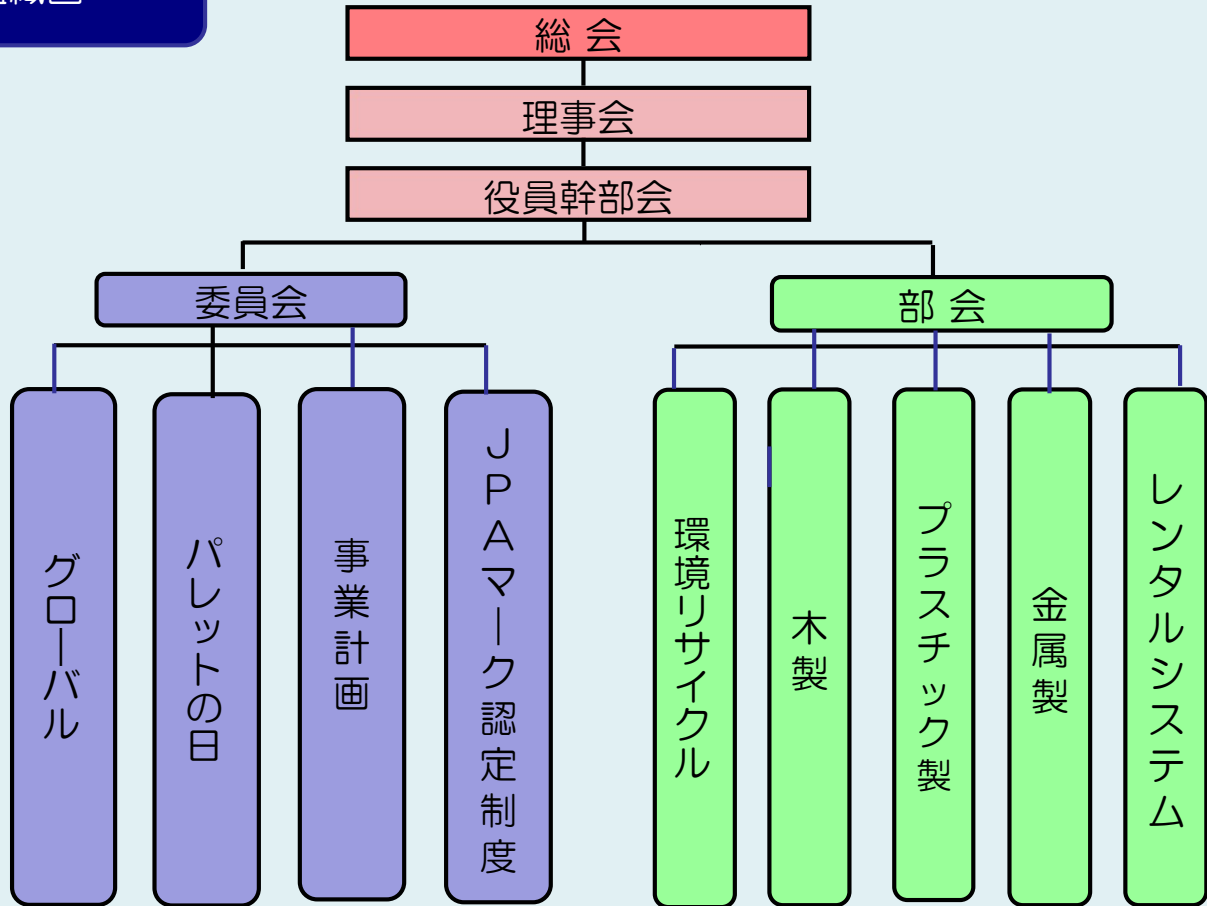

パレット産業を支える人材の育成のため各種セミナーを開催します。受講いただくことはもちろん可能ですが、その企画・運営にも参画いただけます。

11月12日

パレットの日

これまで
パレット
は
これからは
くらしの
すべてを
運びます
これからも

パレットの日
詳しい解説はこちら

パレットPR活動

企業単体では難しい、パレットを知ってもらう活動。ポスターの作成、イベント開催によるPR、記念日制定（11月12日）等、是非、PR活動にご参加ください。

組織図

会員各社は、会員が製造する製品または取り扱う製品ごとに部会に所属し、各部会で製品ごとに現状を踏まえたテーマによる研究会や各種調査が行われます。また、部会では国内外の最新の動きなど情報交換や交流の場でもあります。また、パレット及び関連機器の啓蒙・普及活動、調査研究、技術課題に関する勉強会などを行います。

各部会から選出された委員及び学識経験者・関係官庁などで構成される委員会では、会員全体に係る経営及び技術に関する調査や情報収集及び広報活動を行います。